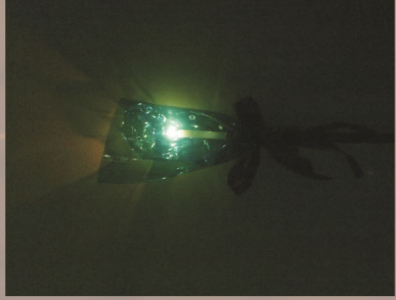

# Lanterna de Natal

## MATERIAIS:

PAPEL CELOFANE COLORIDO  
01 CABO VASSOURA  
01 PET DESCARTÁVEL (EXTRA-GRANDE)  
FITA DECORATIVA  
01 VELA LONGA  
FITA ADESIVA FORTE