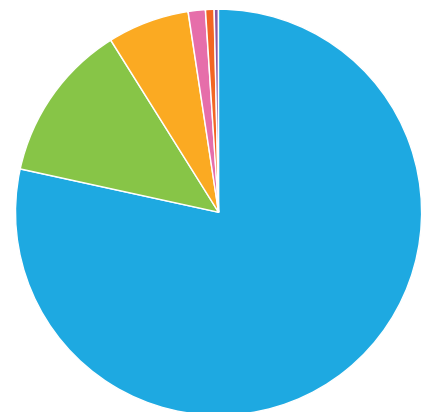

175

Apenas mostrando

62,5%

Sucesso geral

Histórico de Visitas (05/08/2020 – 12/08/2020)

Total de Acessos

Fontes de Visitas

Tempo Médio de Realização

- Apenas mostrando (37,5 %)
- Concluído (62,5 %)
- Incompleto (0,0 %)

- Link direto (100,0 %)

- <1 min. (78,4 %)
- 1-2 min. (12,7 %)
- 2-5 min. (6,5 %)
- 5-10 min. (1,4 %)
- 10-30 min. (0,7 %)
- >60 min. (0,3 %)