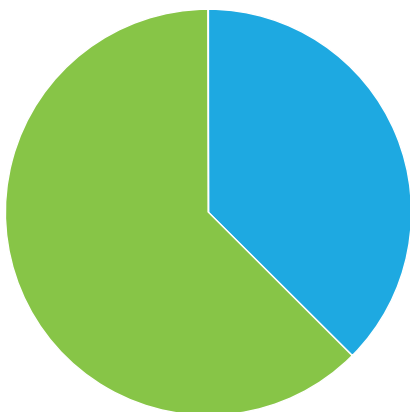

175

Apenas mostrando

62,5%

Sucesso geral

Histórico de Visitas (05/08/2020 – 12/08/2020)

Total de Acessos

Fontes de Visitas

Tempo Médio de Realização

- Apenas mostrando (37,5 %)
- Concluído (62,5 %)
- Incompleto (0,0 %)

- Link direto (100,0 %)

- <1 min. (78,4 %)
- 1-2 min. (12,7 %)
- 2-5 min. (6,5 %)
- 5-10 min. (1,4 %)
- 10-30 min. (0,7 %)
- >60 min. (0,3 %)