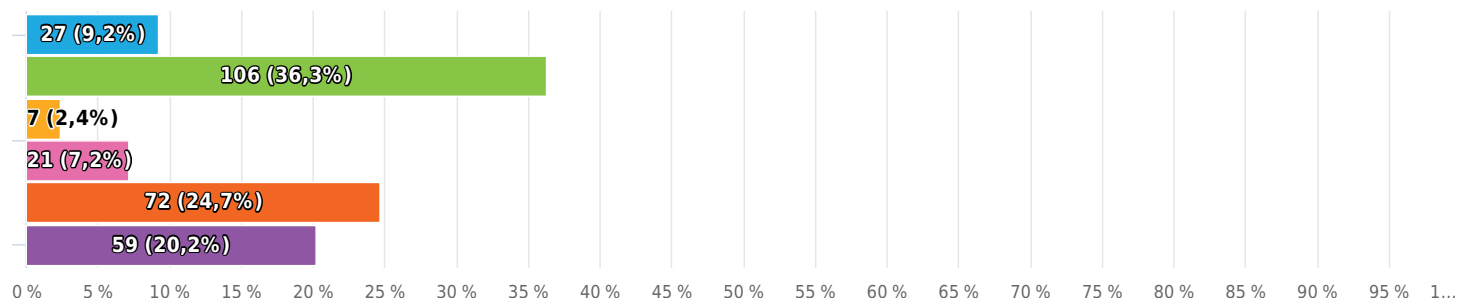

Resultados

1 Qual é a sua escolha de nome para o Museu de São Lourenço do Oeste?

Escolha única, respostas 292 x, Não respondido 0 x

Resposta	Respostas	Ratio
● Museu Comerciando Pederssetti	27	9,2%
● Museu Lourenciano - Comerciando Pederssetti	106	36,3%
● Museu da Gente Lourenciana - Comerciando Pederssetti	7	2,4%
● Museu da Gente Lourenciana	21	7,2%
● Museu Lourenciano	72	24,7%
● Museu São Lourenço do Oeste	59	20,2%